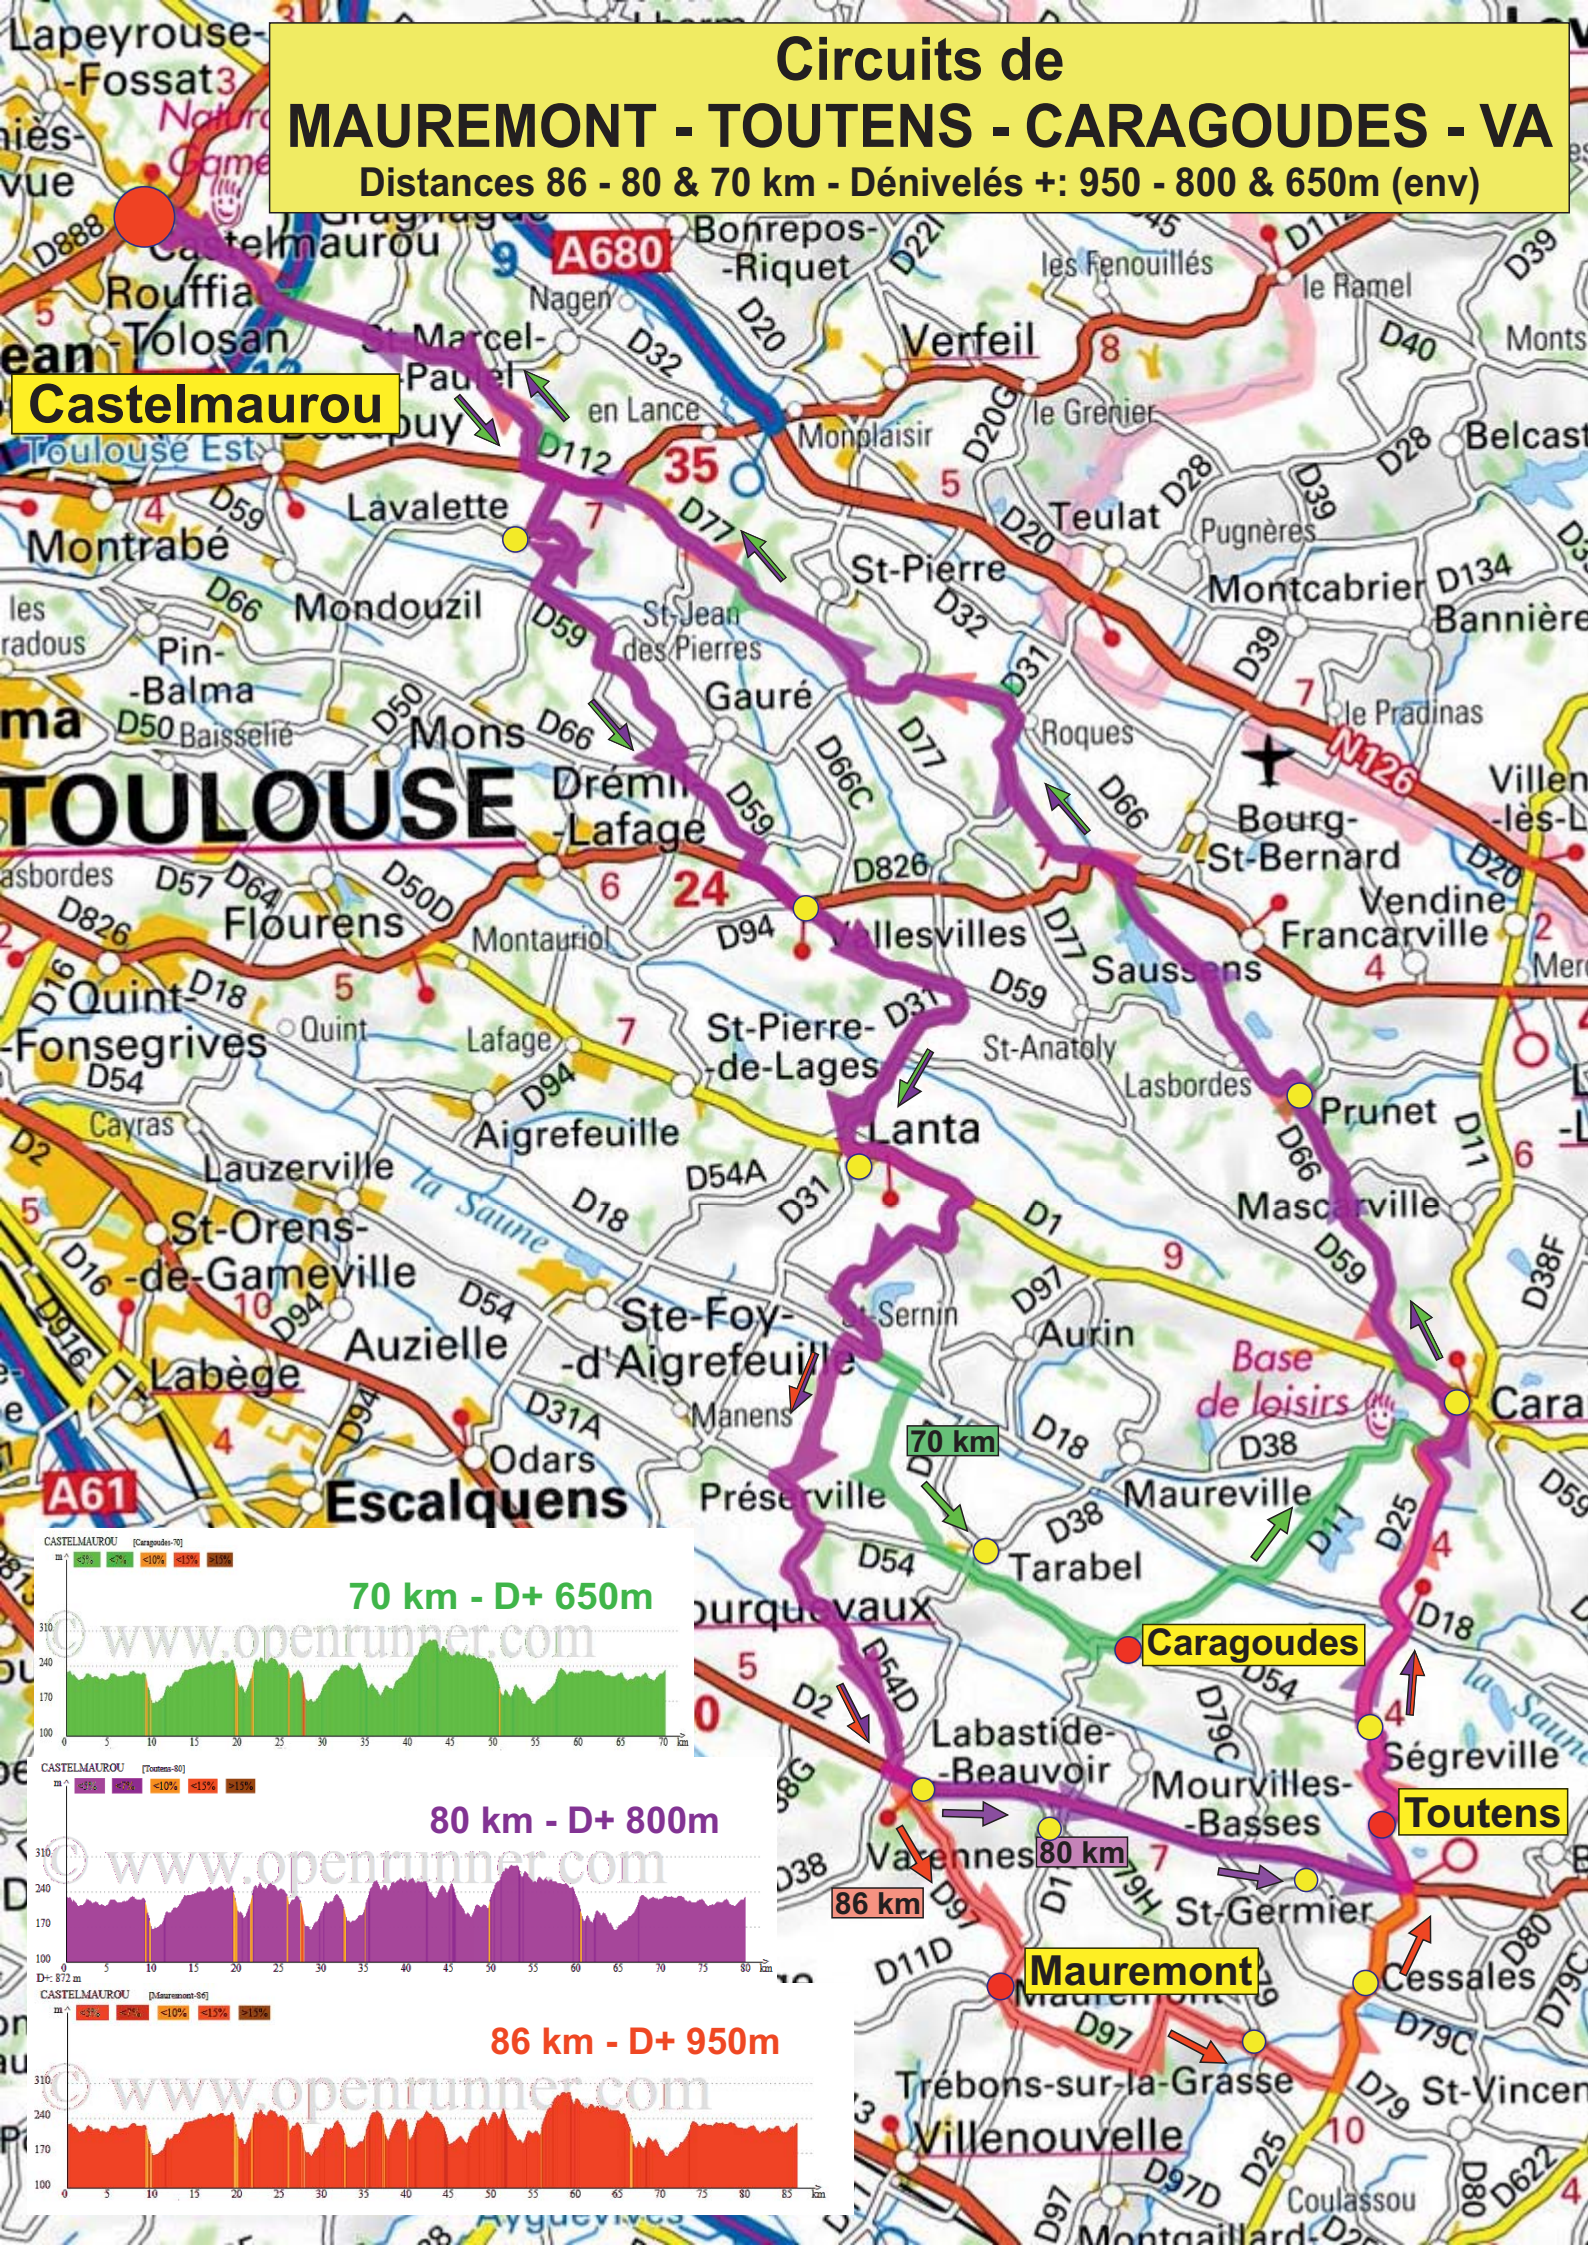

# Circuits de MAUREMONT - TOUTENS - CARAGOUDES - VA

Distances 86 - 80 & 70 km - Dénivelés +: 950 - 800 & 650m (env)

**Castelmaurou**

Base de loisirs

**Caragoudes**

**Toutens**

**Mauremont**

**Villeneuve**