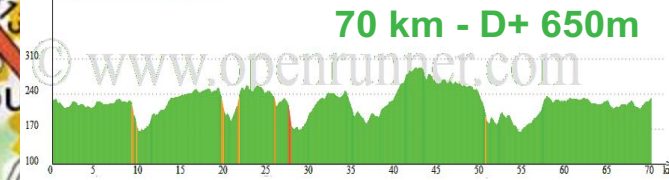

# Circuits de MAUREMONT - TOUTENS - CARAGOUDES - VA

Distances 86 - 80 & 70 km - Dénivelés +: 950 - 800 & 650m (env)

**Castelmaurou**

Base de loisirs

**Caragoudes**

**Toutens**

**Mauremont**

**Villeneuve**