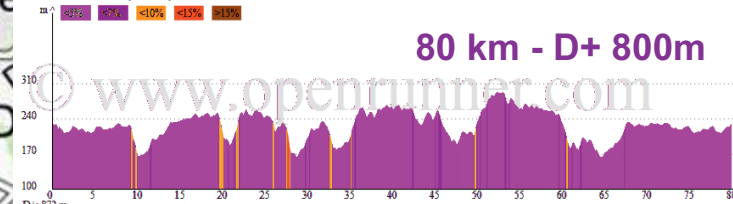

# Circuits de MAUREMONT - TOUTENS - CARAGOUDES - VA

Distances 86 - 80 & 70 km - Dénivelés +: 950 - 800 & 650m (env)

**Castelmaurou**

Base de loisirs

**Caragoudes**

**Toutens**

**Mauremont**

**Villeneuve**